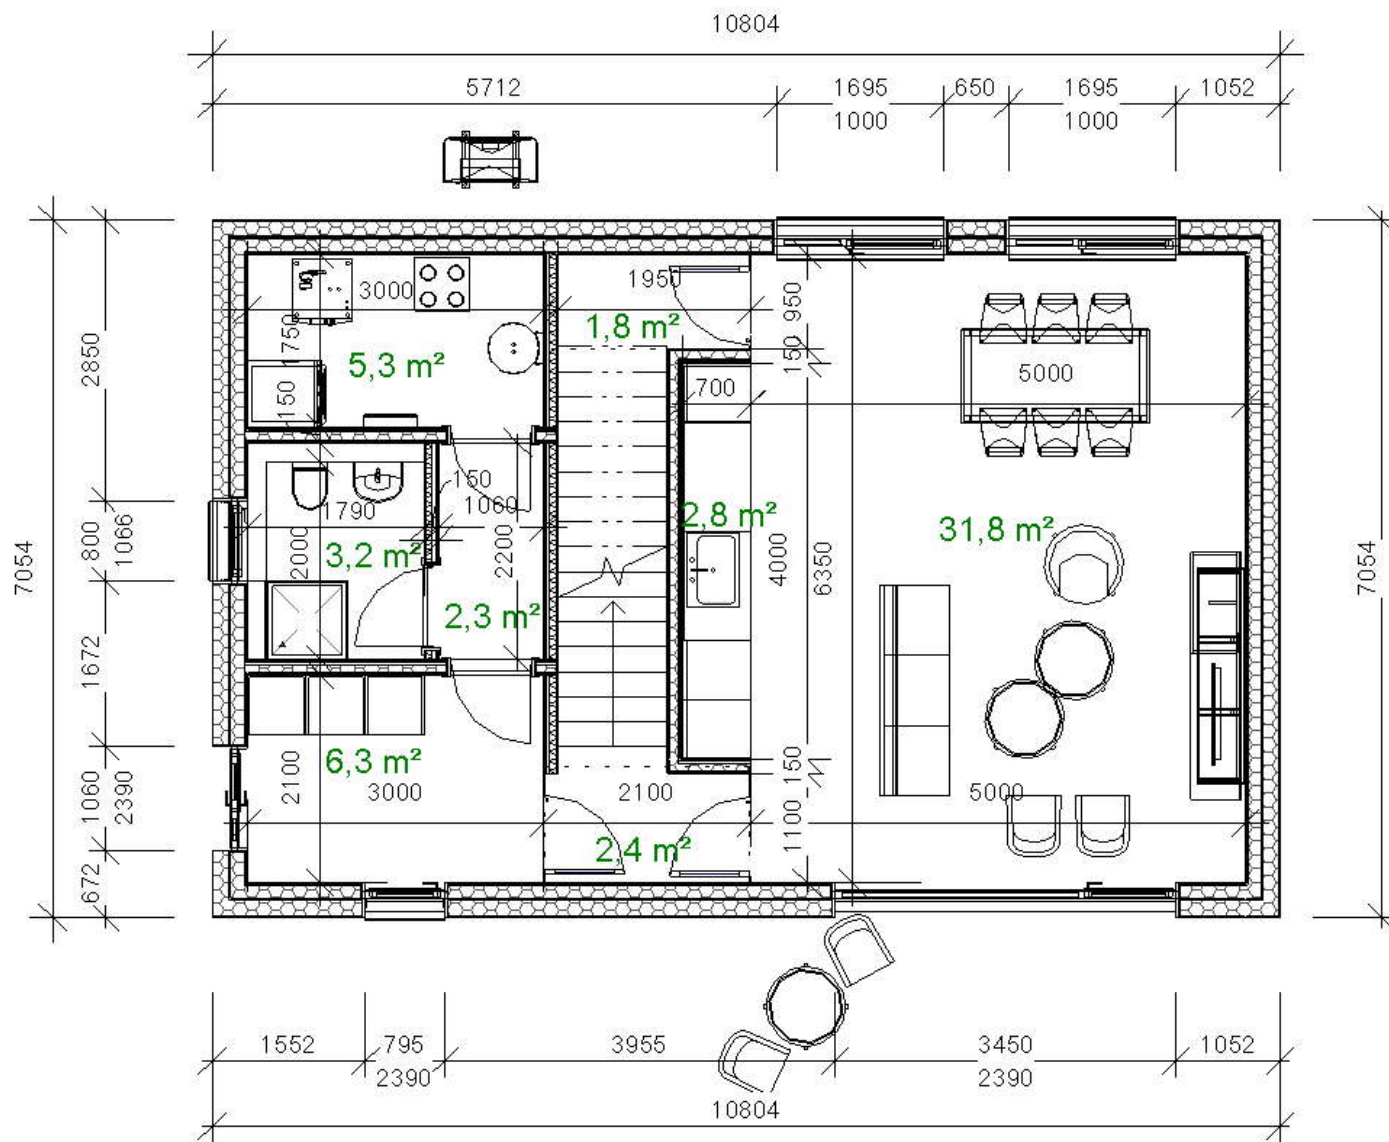

Základní informace

Roční náklady na energii: 5990 Kč*

*náklady na vytápění, ohřev vody a větrání

Podlahová plocha: 118,8 m²

Zastavěná plocha: 76,2 m²

Dispozice: 4 + kk

Počet podlaží 2

Výška domu: 6,5 m

Typ střechy: rovná

Sklon střechy: 0°

Rozměry domu: 10,8 × 7,1 m

DŮM 120 m²

**PŮDORYS
1 NP**

DŮM 120 m²

**PŮDORYS
2 NP**

DŮM 120 m²

**POHLED
JIH**

DŮM 120 m²

**POHLED
ZÁPAD**

DŮM 120 m²

**POHLED
SEVER**

DŮM 120 m²

**POHLED
VÝCHOD**