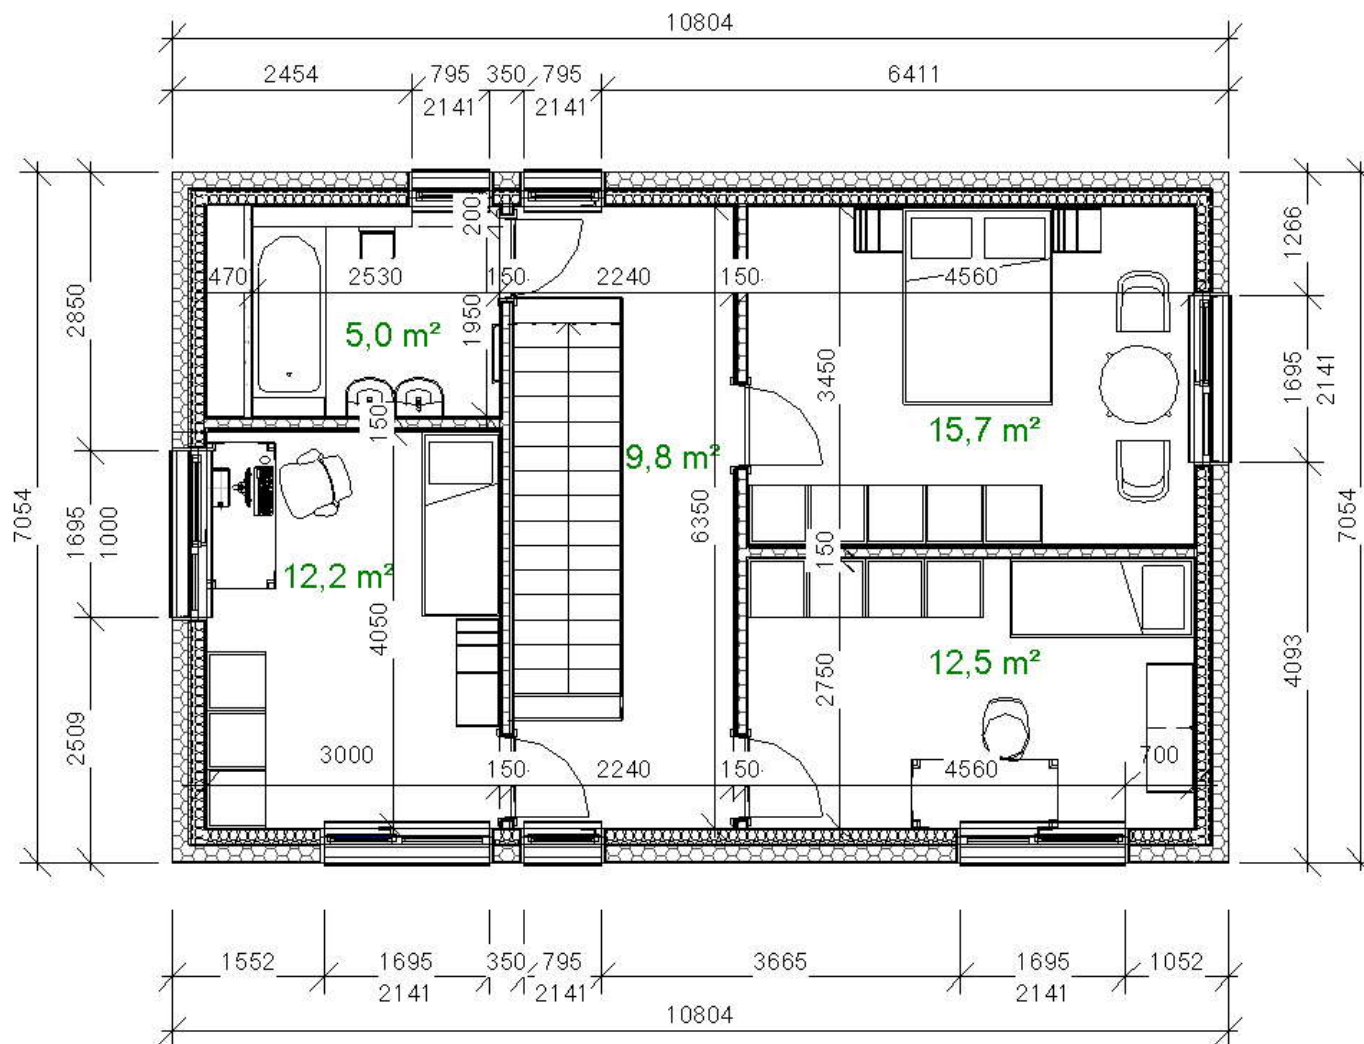

Základní informace

Roční náklady na energii: 5990 Kč*

*náklady na vytápění, ohřev vody a větrání

Podlahová plocha: 118,8 m²

Zastavěná plocha: 76,2 m²

Dispozice: 4 + kk

Počet podlaží 2

Výška domu: 6,5 m

Typ střechy: rovná

Sklon střechy: 0°

Rozměry domu: 10,8 × 7,1 m

DŮM 120 m²

**PŮDORYS
1 NP**

DŮM 120 m²

**PŮDORYS
2 NP**

DŮM 120 m²

**POHLED
JIH**

DŮM 120 m²

**POHLED
ZÁPAD**

DŮM 120 m²

**POHLED
SEVER**

DŮM 120 m²

**POHLED
VÝCHOD**